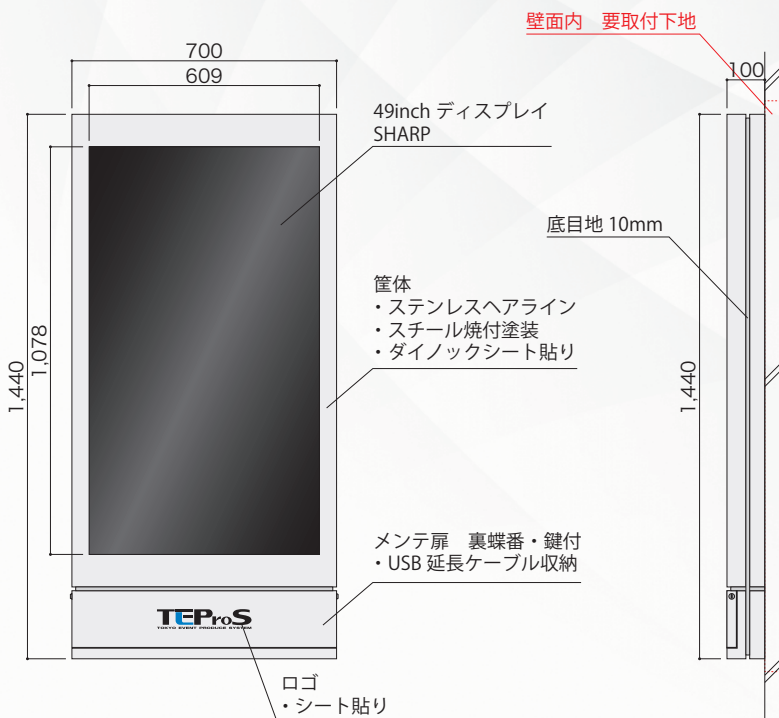

屋内仕様

壁面内部下地へビス止めする事で、最小の奥行きで高い位置に筐体を設置可能です。
安全面を考慮し、小型～中型ディスプレイを運用する際に推奨しております。
お客様の視線高さでの情報配信に最適です。

■ 特徴

- スクエア型のスマートなデザイン
- ディスプレイ輝度 500cd / スピーカー内蔵
- お客様でコンテンツ更新可能な USB メモリー仕様
- オリジナルロゴシート貼り
- 豊富な本体仕上がりバリエーション
(SUS ヘアライン / 塗装 / シート)

■ 価格

税別 **770,000円**

(ディスプレイ / 筐体 / 施工費含む)

■ 仕様・寸法

■ 系統図

単独稼働 (スタンドアロン)

49inch デジタルサイネージ

可動型

屋内仕様

キャスター付きで移動可能な筐体を、場所を問わず設置可能です。
安全面を考慮し、小型～中型ディスプレイを運用する際に推奨しております。
施設・店舗のアイキャッチ（シンボル）として、また情報配信として最適です。

■ 特徴

- スクエア型のスマートなデザイン
- ディスプレイ輝度 500cd / スピーカー内蔵
- お客様でコンテンツ更新可能な USB メモリー仕様
- オリジナルロゴシート貼り
- 豊富な本体仕上がりバリエーション
(SUS ヘアライン / 塗装 / シート)

床面へアンカー固定する事で、最小の奥行きで背の高い筐体を設置可能です。
また大型ディスプレイを運用する際は、安全面を考慮し自立型を推奨しております。
施設・店舗のアイキャッチ（シンボル）として、また情報配信に最適です。

■ 特徴

- スクエア型のスマートなデザイン
- ディスプレイ輝度 500cd / スピーカー内蔵
- 遠隔(PC)でコンテンツ更新可能なネットワーク仕様
- オリジナルロゴシート貼り
- 豊富な本体仕上がりバリエーション
(SUSヘアライン / 塗装 / シート)