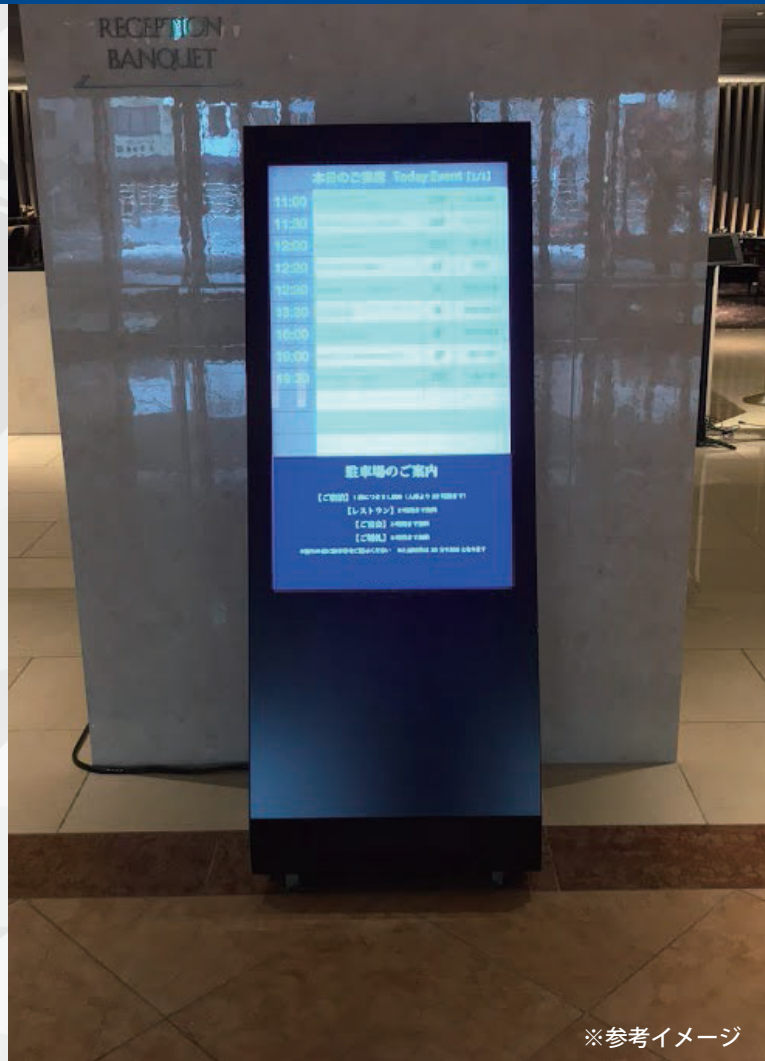

屋内仕様

キャスター付きで移動可能な筐体を、場所を問わず設置可能です。
安全面を考慮し、小型～中型ディスプレイを運用する際に推奨しております。
施設・店舗のアイキャッチ（シンボル）として、また情報配信として最適です。

■ 特徴

- スクエア型のスマートなデザイン
- ディスプレイ輝度 500cd / スピーカー内蔵
- お客様でコンテンツ更新可能な USB メモリー仕様
- オリジナルロゴシート貼り
- 豊富な本体仕上がりバリエーション
(SUS ヘアライン / 塗装 / シート)

■ 価格

税別 **1,020,000円**

(ディスプレイ / 筐体 / 施工費含む)

■ 仕様・寸法

■ 系統図

65inch デジタルサイネージ

自立型

屋内仕様

床面へアンカー固定する事で、最小の奥行きで背の高い筐体を設置可能です。
また大型ディスプレイを運用する際は、安全面を考慮し自立型を推奨しております。
施設・店舗のアイキャッチ（シンボル）として、また情報配信に最適です。

■ 特徴

- スクエア型のスマートなデザイン
- ディスプレイ輝度 500cd / スピーカー内蔵
- 遠隔(PC)でコンテンツ更新可能なネットワーク仕様
- オリジナルロゴシート貼り
- 豊富な本体仕上がりバリエーション
(SUSヘアライン / 塗装 / シート)

壁付型

屋内仕様

壁面内部下地へビス止めする事で、最小の奥行きで高い位置に筐体を設置可能です。
安全面を考慮し、小型～中型ディスプレイを運用する際に推奨しております。
お客様の視線高さでの情報配信に最適です。

■ 特徴

- スクエア型のスマートなデザイン
- ディスプレイ輝度 500cd / スピーカー内蔵
- 遠隔(PC)でコンテンツ更新可能なネットワーク仕様
- オリジナルロゴシート貼り
- 豊富な本体仕上がりバリエーション
(SUS ヘアライン / 塗装 / シート)