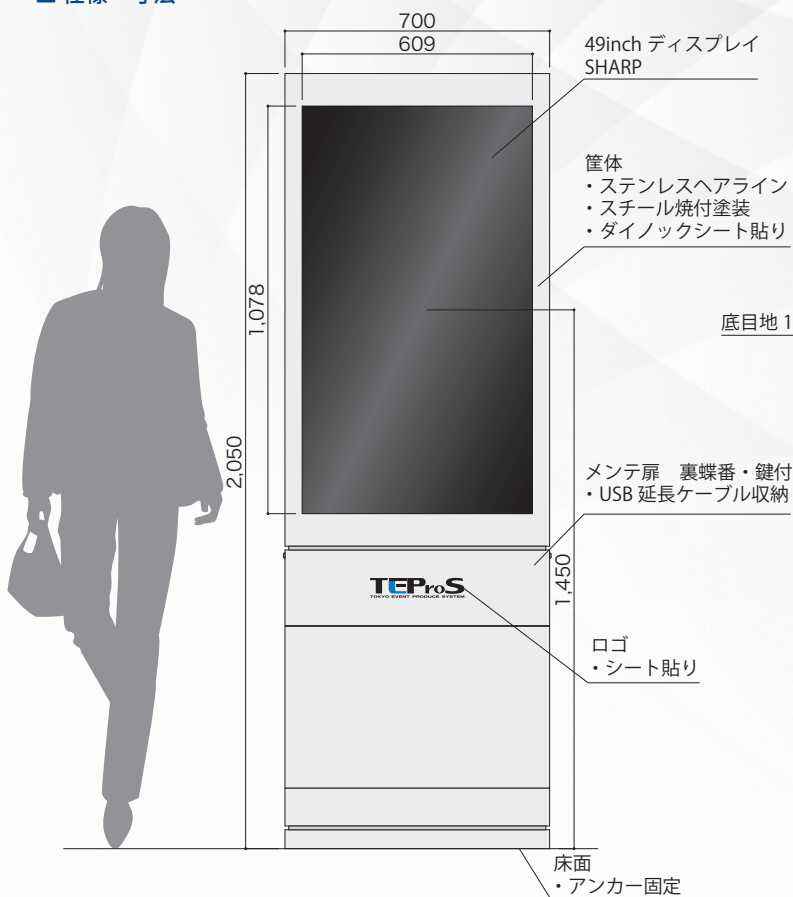

49inch

デジタルサイネージ

自立型

屋内仕様

床面へアンカー固定する事で、最小の奥行きで背の高い筐体を設置可能です。
また大型ディスプレイを運用する際は、安全面を考慮し自立型を推奨しております。
施設・店舗のアイキャッチ（シンボル）として、また情報配信に最適です。

■ 特徴

- ●スクエア型のスマートなデザイン
- ●ディスプレイ輝度 500cd / スピーカー内蔵
- ●お客様でコンテンツ更新可能な USB メモリー仕様
- ●オリジナルロゴシート貼り
- ●豊富な本体仕上がりバリエーション
  (SUS ヘアライン / 塗装 / シート)

■ 価格

税別 **960,000円**

(ディスプレイ / 筐体 / 施工費含む)

■ 仕様・寸法

※参考イメージ

■ 系統図

単独稼働（スタンドアロン）