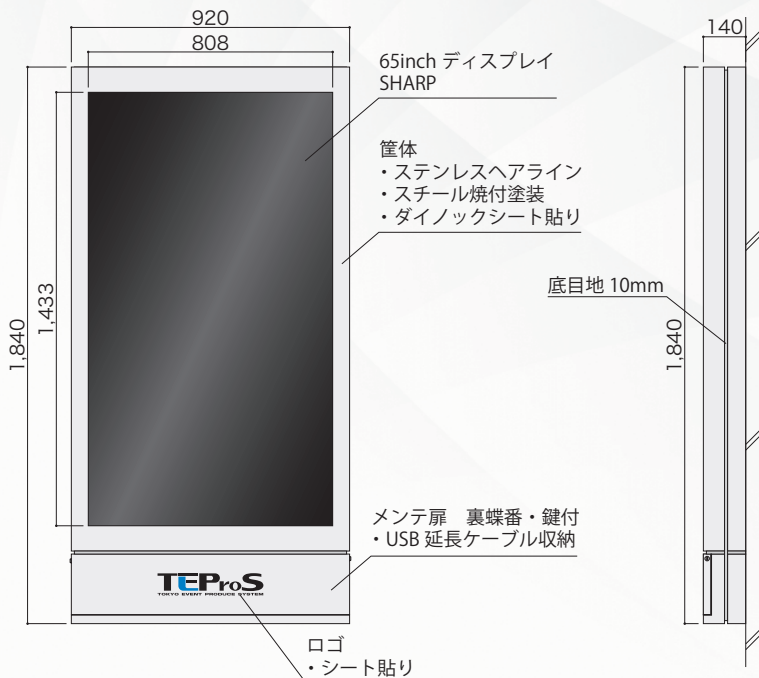

壁付型

屋内仕様

壁面内部下地へビス止めする事で、最小の奥行きで高い位置に筐体を設置可能です。
安全面を考慮し、小型～中型ディスプレイを運用する際に推奨しております。
お客様の視線高さでの情報配信に最適です。

■ 特徴

- スクエア型のスマートなデザイン
- ディスプレイ輝度 500cd / スピーカー内蔵
- 遠隔(PC)でコンテンツ更新可能なネットワーク仕様
- オリジナルロゴシート貼り
- 豊富な本体仕上がりバリエーション
(SUS ヘアライン / 塗装 / シート)

■ 価格

税別 **1,900,000円**

(ディスプレイ / 筐体 / システム / 施工費含む)

■ 仕様・寸法

■ 系統図

単独 or 同期稼働（ネットワーク制御）

65inch デジタルサイネージ

可動型

屋内仕様

キャスター付きで移動可能な筐体を、場所を問わず設置可能です。
安全面を考慮し、小型～中型ディスプレイを運用する際に推奨しております。
施設・店舗のアイキャッチ（シンボル）として、また情報配信として最適です。

■ 特徴

- スクエア型のスマートなデザイン
- ディスプレイ輝度 500cd / スピーカー内蔵
- 遠隔(PC)でコンテンツ更新可能なネットワーク仕様
- オリジナルロゴシート貼り
- 豊富な本体仕上がりバリエーション
(SUSヘアライン / 塗装 / シート)