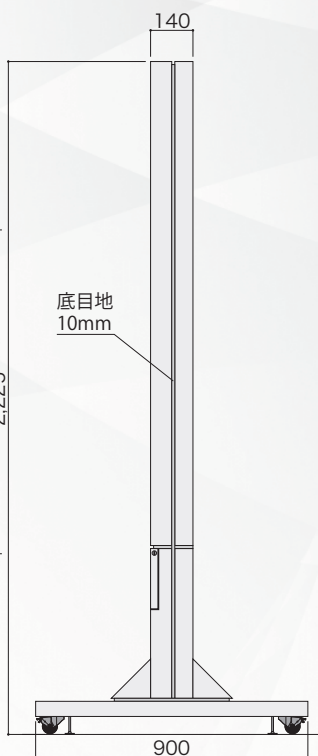

65inch デジタルサイネージ

可動型

屋内仕様

キャスター付きで移動可能な筐体を、場所を問わず設置可能です。
安全面を考慮し、小型～中型ディスプレイを運用する際に推奨しております。
施設・店舗のアイキャッチ（シンボル）として、また情報配信として最適です。

■ 特徴

- ●スクエア型のスマートなデザイン
- ●ディスプレイ輝度 500cd / スピーカー内蔵
- ●遠隔(PC)でコンテンツ更新可能なネットワーク仕様
- ●オリジナルロゴシート貼り
- ●豊富な本体仕上がりバリエーション
  (SUSヘアライン / 塗装 / シート)

■ 価格

税別 **2,200,000円**

(ディスプレイ / 筐体 / システム / 施工費含む)

■ 仕様・寸法