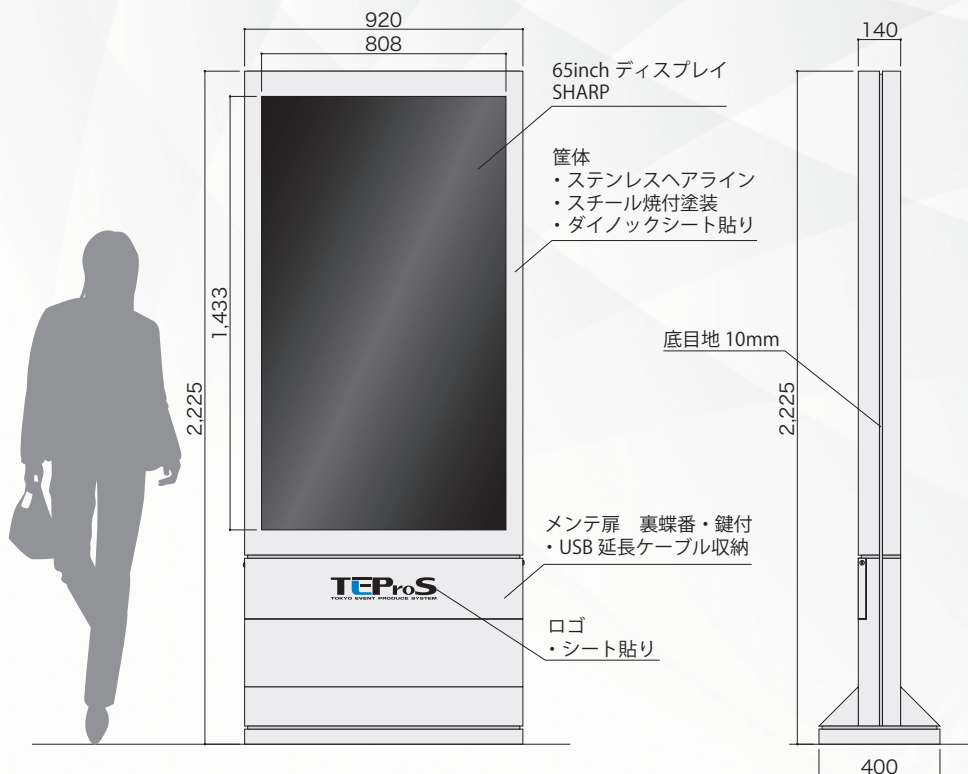

65inch デジタルサイネージ

自立型

屋内仕様

床面へアンカー固定する事で、最小の奥行きで背の高い筐体を設置可能です。
また大型ディスプレイを運用する際は、安全面を考慮し自立型を推奨しております。
施設・店舗のアイキャッチ（シンボル）として、また情報配信に最適です。

■ 特徴

- ●スクエア型のスマートなデザイン
- ●ディスプレイ輝度 500cd / スピーカー内蔵
- ●遠隔(PC)でコンテンツ更新可能なネットワーク仕様
- ●オリジナルロゴシート貼り
- ●豊富な本体仕上がりバリエーション
  (SUSヘアライン / 塗装 / シート)

■ 価格

税別 **2,190,000円**

(ディスプレイ / 筐体 / システム / 施工費含む)

■ 仕様・寸法