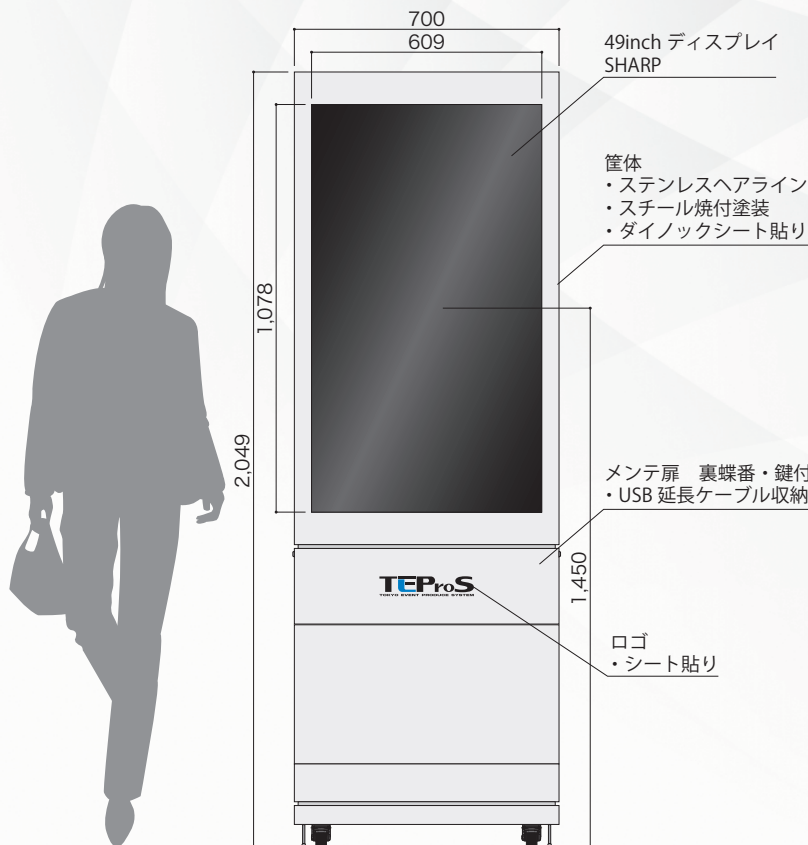

屋内仕様

壁面内部下地へビス止めする事で、最小の奥行きで高い位置に筐体を設置可能です。
安全面を考慮し、小型～中型ディスプレイを運用する際に推奨しております。
お客様の視線高さでの情報配信に最適です。

■ 特徴

- スクエア型のスマートなデザイン
- ディスプレイ輝度 500cd / スピーカー内蔵
- お客様でコンテンツ更新可能な USB メモリー仕様
- オリジナルロゴシート貼り
- 豊富な本体仕上がりバリエーション
(SUS ヘアライン / 塗装 / シート)

屋内仕様

キャスター付きで移動可能な筐体を、場所を問わず設置可能です。
安全面を考慮し、小型～中型ディスプレイを運用する際に推奨しております。
施設・店舗のアイキャッチ（シンボル）として、また情報配信として最適です。

■ 特徴

- スクエア型のスマートなデザイン
- ディスプレイ輝度 500cd / スピーカー内蔵
- お客様でコンテンツ更新可能な USB メモリー仕様
- オリジナルロゴシート貼り
- 豊富な本体仕上がりバリエーション
(SUS ヘアライン / 塗装 / シート)

■ 価格

税別 **1,020,000円**

(ディスプレイ / 筐体 / 施工費含む)

■ 仕様・寸法

■ 系統図

65inch デジタルサイネージ

自立型

屋内仕様

床面へアンカー固定する事で、最小の奥行きで背の高い筐体を設置可能です。
また大型ディスプレイを運用する際は、安全面を考慮し自立型を推奨しております。
施設・店舗のアイキャッチ（シンボル）として、また情報配信に最適です。

■ 特徴

- スクエア型のスマートなデザイン
- ディスプレイ輝度 500cd / スピーカー内蔵
- 遠隔(PC)でコンテンツ更新可能なネットワーク仕様
- オリジナルロゴシート貼り
- 豊富な本体仕上がりバリエーション
(SUSヘアライン / 塗装 / シート)