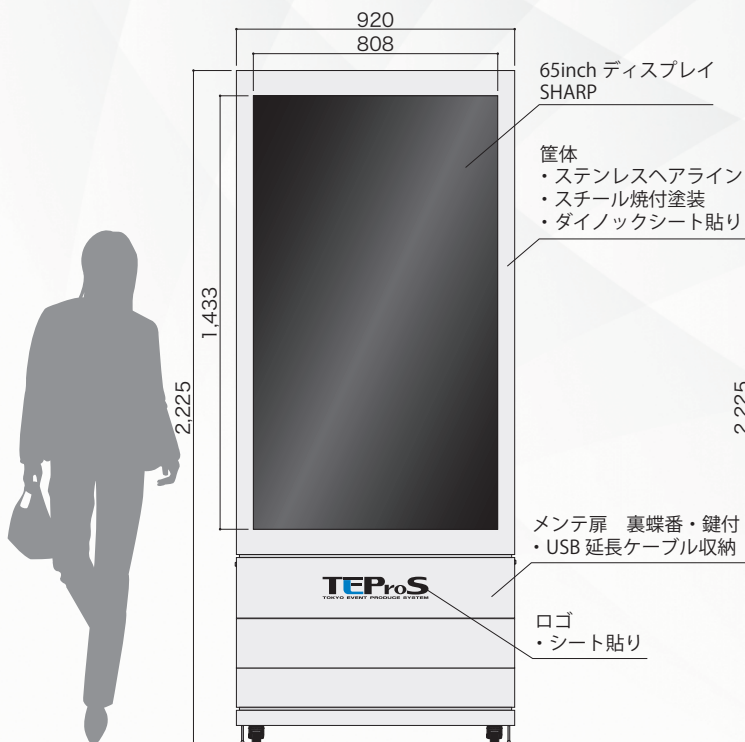

65inch デジタルサイネージ

可動型

屋内仕様

キャスター付きで移動可能な筐体を、場所を問わず設置可能です。
安全面を考慮し、小型～中型ディスプレイを運用する際に推奨しております。
施設・店舗のアイキャッチ（シンボル）として、また情報配信として最適です。

■ 特徴

- ●スクエア型のスマートなデザイン
- ●ディスプレイ輝度 500cd / スピーカー内蔵
- ●遠隔(PC)でコンテンツ更新可能なネットワーク仕様
- ●オリジナルロゴシート貼り
- ●豊富な本体仕上がりバリエーション
  (SUSヘアライン / 塗装 / シート)

■ 価格

税別 **2,200,000円**

(ディスプレイ / 筐体 / システム / 施工費含む)

■ 仕様・寸法