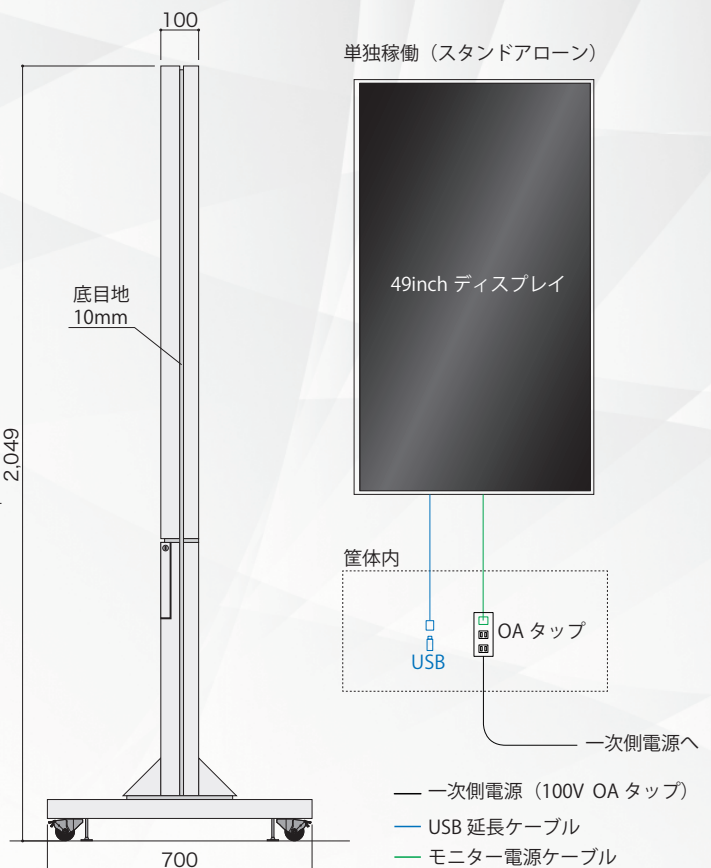

屋内仕様

キャスター付きで移動可能な筐体を、場所を問わず設置可能です。
安全面を考慮し、小型～中型ディスプレイを運用する際に推奨しております。
施設・店舗のアイキャッチ（シンボル）として、また情報配信として最適です。

■ 特徴

- スクエア型のスマートなデザイン
- ディスプレイ輝度 500cd / スピーカー内蔵
- お客様でコンテンツ更新可能な USB メモリー仕様
- オリジナルロゴシート貼り
- 豊富な本体仕上がりバリエーション
(SUS ヘアライン / 塗装 / シート)

■ 価格

税別 **1,020,000円**

(ディスプレイ / 筐体 / 施工費含む)

■ 仕様・寸法

■ 系統図

65inch デジタルサイネージ

自立型

屋内仕様

床面へアンカー固定する事で、最小の奥行きで背の高い筐体を設置可能です。
また大型ディスプレイを運用する際は、安全面を考慮し自立型を推奨しております。
施設・店舗のアイキャッチ（シンボル）として、また情報配信に最適です。

■ 特徴

- スクエア型のスマートなデザイン
- ディスプレイ輝度 500cd / スピーカー内蔵
- 遠隔(PC)でコンテンツ更新可能なネットワーク仕様
- オリジナルロゴシート貼り
- 豊富な本体仕上がりバリエーション
(SUSヘアライン / 塗装 / シート)

壁付型

屋内仕様

壁面内部下地へビス止めする事で、最小の奥行きで高い位置に筐体を設置可能です。
安全面を考慮し、小型～中型ディスプレイを運用する際に推奨しております。
お客様の視線高さでの情報配信に最適です。

■ 特徴

- スクエア型のスマートなデザイン
- ディスプレイ輝度 500cd / スピーカー内蔵
- 遠隔(PC)でコンテンツ更新可能なネットワーク仕様
- オリジナルロゴシート貼り
- 豊富な本体仕上がりバリエーション
(SUS ヘアライン / 塗装 / シート)